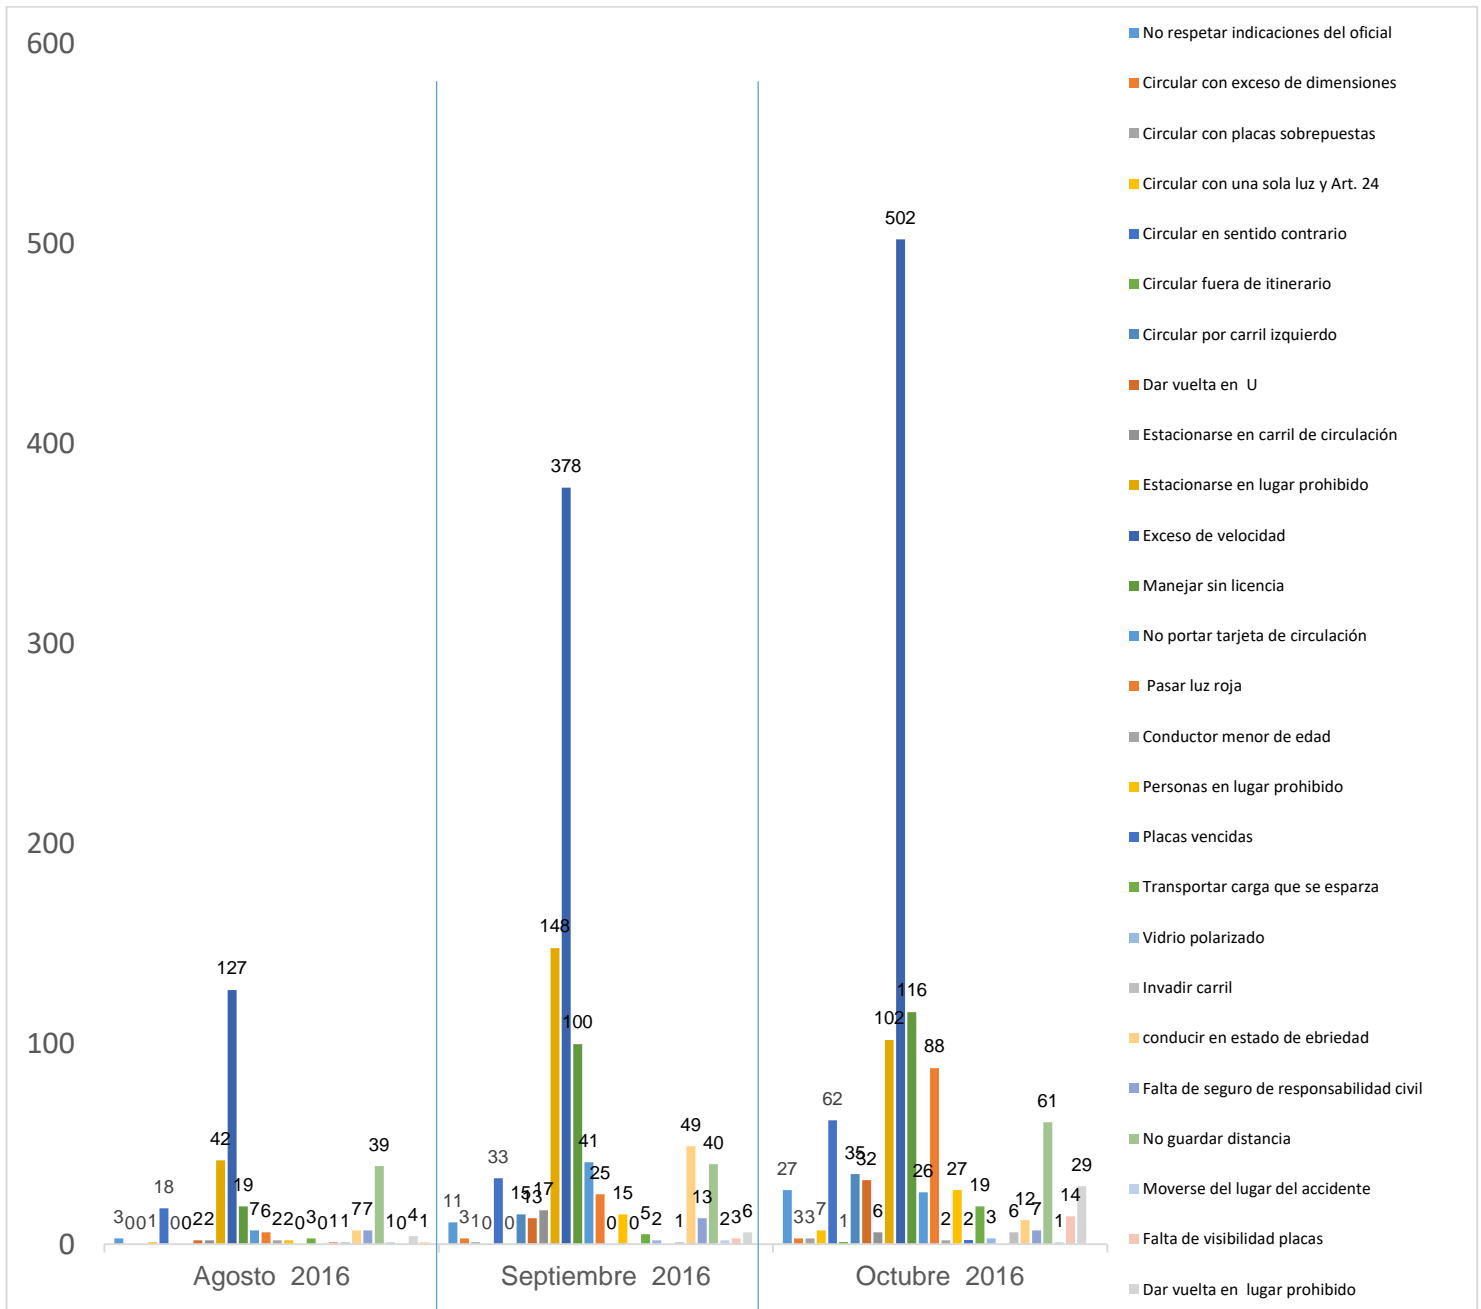

INSTITUCIÓN DE POLICÍA PREVENTIVA MUNICIPAL
ESTADÍSTICAS DE GRÁFICA DE INFRACCIONES

Área responsable de generar la información: Institución de Policía Preventiva Municipal.

Bld. Heberto Castillo #200
Colonia Paseo de las Minas,
García, Nuevo León, C.P. 66001
Teléfonos 81243900 y 81248800